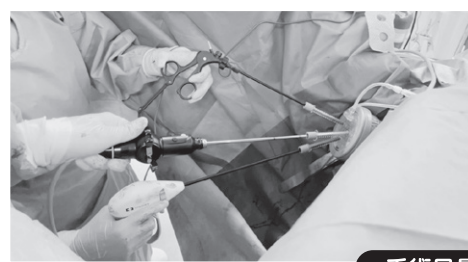

京都桂病院ホームページ

<https://www.katsura.com>

産婦人科より

お腹に傷がゼロの

腹腔鏡手術

産婦人科
部長

岩見 州一郎

手術風景

近頃は、外科・泌尿器科・婦人科などの
腹部臓器を扱う科では腹腔鏡手術が主流
となっています。私が医師になった2000年
代初頭は、婦人科での手術はほとんど開腹
手術でした。当時の腹腔鏡手術は難易度が
低いとされる卵巣・卵管の病気だけに行わ
れており、子宮の病気は開腹手術や腔式手
術で行われていました。その後、医療機器
の進歩と術者の手技習得により子宮の病気
にも行われるようになり、現在では子宮筋
腫などの良性疾患から子宮頸癌・子宮体癌
などの悪性疾患まで腹腔鏡手術が行われて
います。また、難易度の高い子宮の病気には
ロボット支援下手術（da Vinci手術）も
行われています。

腹腔鏡手術やロボット支援下手術は、通
常カメラを入れる創と鉗子を入れる複数の
創を用いる多孔式（通常3～5か所の創）で
行われます。開腹手術の創よりは相当小さ
いですが、創が複数残るため、若年女性な
どの創を気にされる方に対しては完璧な手
術とは言えません。当科では私が着任した
2019年以降、臍の1つの創からカメラと複
数の鉗子を入れる単孔式腹腔鏡手術を積極
的に行ってきました。臍の創部はへこんだ
臍の中に入り最終的にほとんど分からなく
なるため、患者さんには非常に満足してい

ただいております。ただ、単孔式腹腔鏡手
術といえども無傷な手術ではありません。

真の意味での無傷な低侵襲手術を追求
し、2022年から全くお腹に傷をつけない
“経腔腹腔鏡手術（V-Notes）”を導入しま
した。経腔腹腔鏡手術は、昔から行われて
いる腔式手術と近年行われている腹腔鏡手
術が融合したハイブリッドな手術です。こ
の手術を行っている施設は国内でも少な
く、京都府内で未だないと思われま。現
在は、子宮筋腫・子宮頸部異形成・子宮脱
のような子宮の病気に限って行っておりま
すが、今後は卵巣・卵管の病気にも導入予
定です。