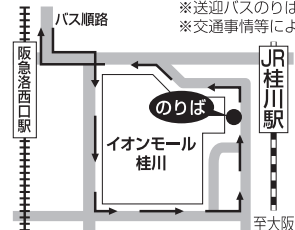

たばこ禁止

禁煙

電子たばこ禁止

病院専用バス時刻表

J R 桂川 駅前

時間	病院発		JR桂川駅発		時間	病院発		JR桂川駅発	
	月~金曜日	月~金曜日	月~金曜日	月~金曜日		月~金曜日	月~金曜日	月~金曜日	月~金曜日
7時	30	00 55	12時	20 40	17時	10	40		
8時	30	50	13時	20 40	18時	10	40		
9時	20	40	14時	20 40	19時	10			
10時	20	40	15時		※土・日・祝日は 運休 となります。				
11時	20	40	16時	10 40					

※送迎バスのりば…イオンモール桂川警察官立寄り所前です。
※交通事情等により遅れる場合があります。ご了承ください。

阪急桂駅前 (西口)

時間	病院発		桂駅(西口)発		時間	病院発		桂駅(西口)発	
	月~金曜日	土・日・祝	月~金曜日	土・日・祝		月~金曜日	土・日・祝	月~金曜日	土・日・祝
7時	10 45		25		17時	20 50	20 50	00 30	30
8時	20		00 35		18時	20	20	00 30	00 30
9時	10 40		20 50		19時	10 50	20	20	30
10時	10 40		20 50		20時	25		00 35	
11時	10 40		20 50		※送迎バスのりば…桂駅西口自転車駐輪場のヨコ ※交通事情等により遅れる場合があります。 ご了承ください。				
12時	10 40	40	20 50	50					
13時	10 40	10 40	20 50	20 50					
14時	10 40	10 40	20 50	20 50					
15時	15 50	15 50	25	25					
16時	15 50		00 25	00					